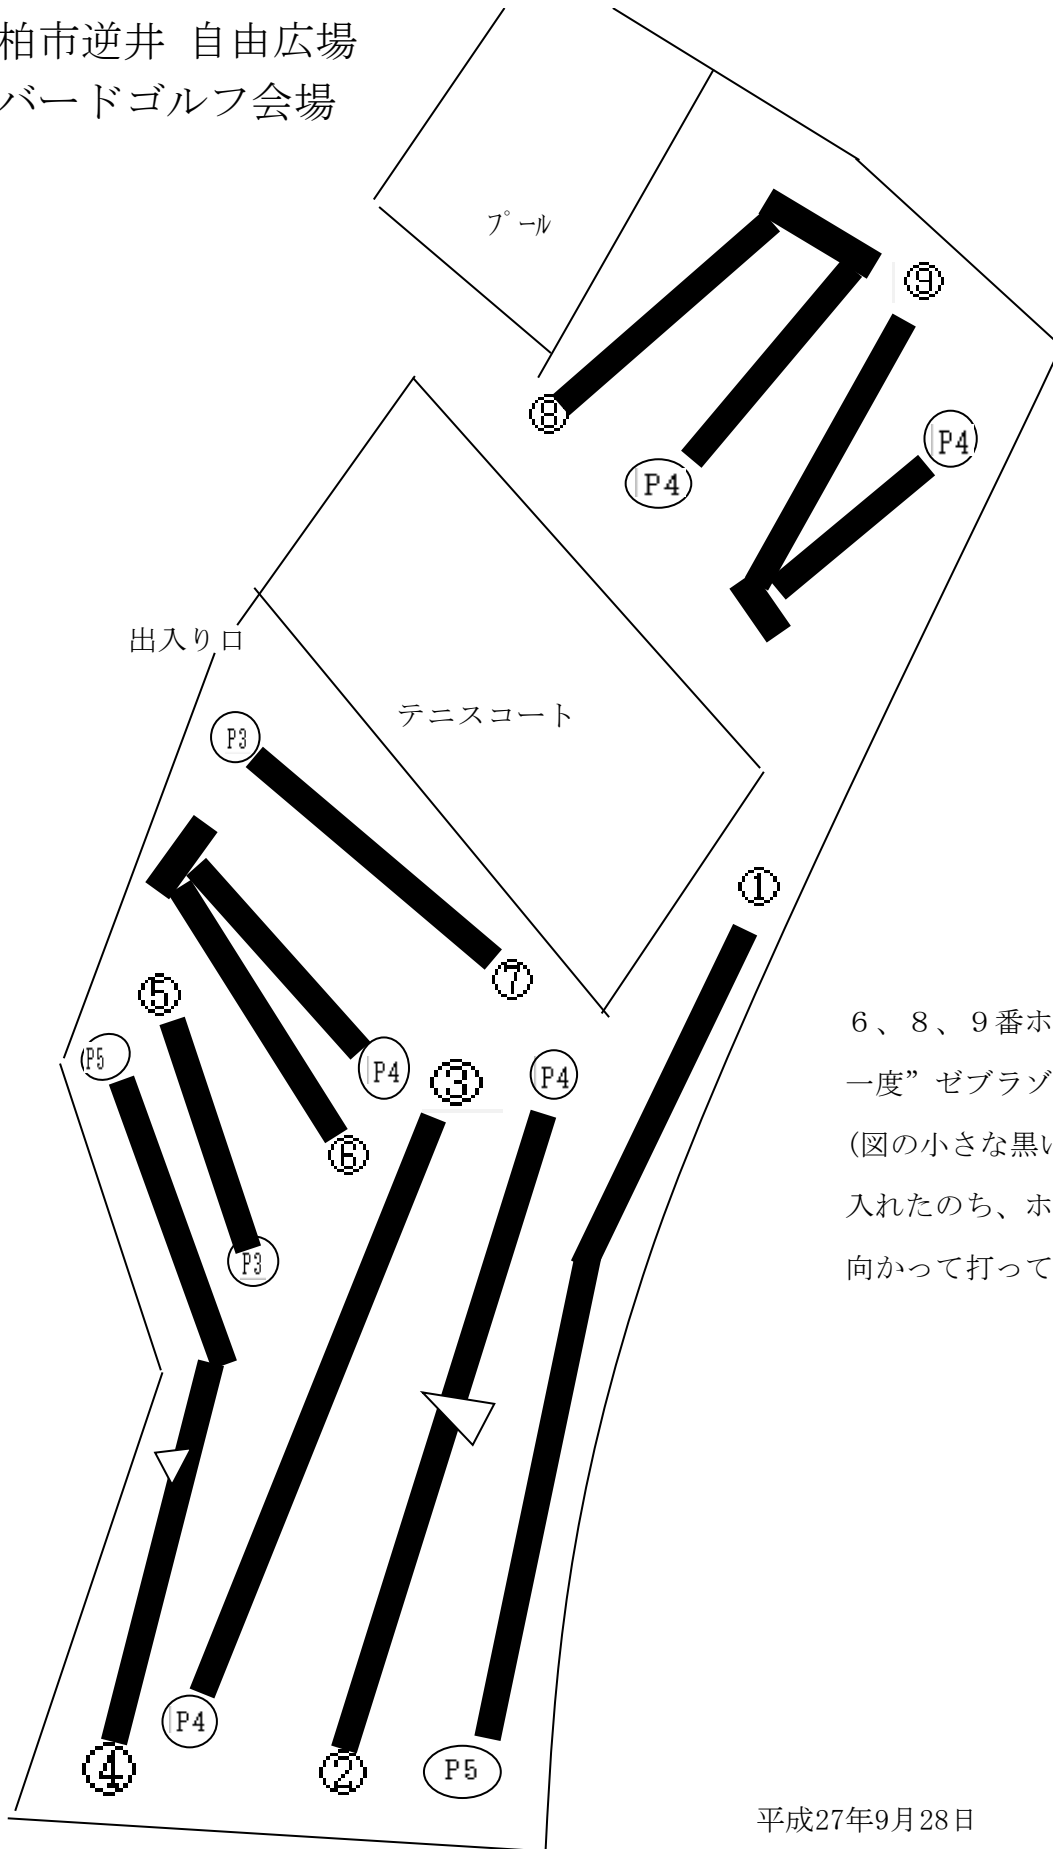

柏市逆井 自由広場
バードゴルフ会場

6、8、9番ホールは
一度”ゼブラゾーン”
(図の小さな黒い■)
入れたのち、ホールに
向かって打っていくこと